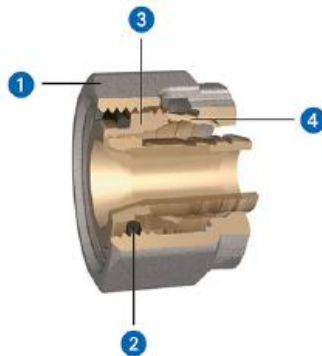

## Euroconus-liittimet komposiitti- ja PEX-putkelle

Euroconus-liittimet on tarkoitettu ItuFloor-lattialämmitysjärjestelmän putkien liittämiseksi jakotukkiin.

1. Mutteri, niklattu messinki ST UNI EN 12165 CW617N
2. O-rengas tiivisteet EPDM
3. Tukiholkki ST UNI EN 12164 CW614N
4. Hammastettu putken pidin

### Valikoima

Tuotenumero	Koko
6245R917	16 x 2 ¾"
28110798	20 x 2 ¾"
28100382	25 x 2,3 1"

### Tekniset tiedot

Materiaali:	messinki
Maksimipaine:	10 bar
Maksimilämpötila:	100 °C